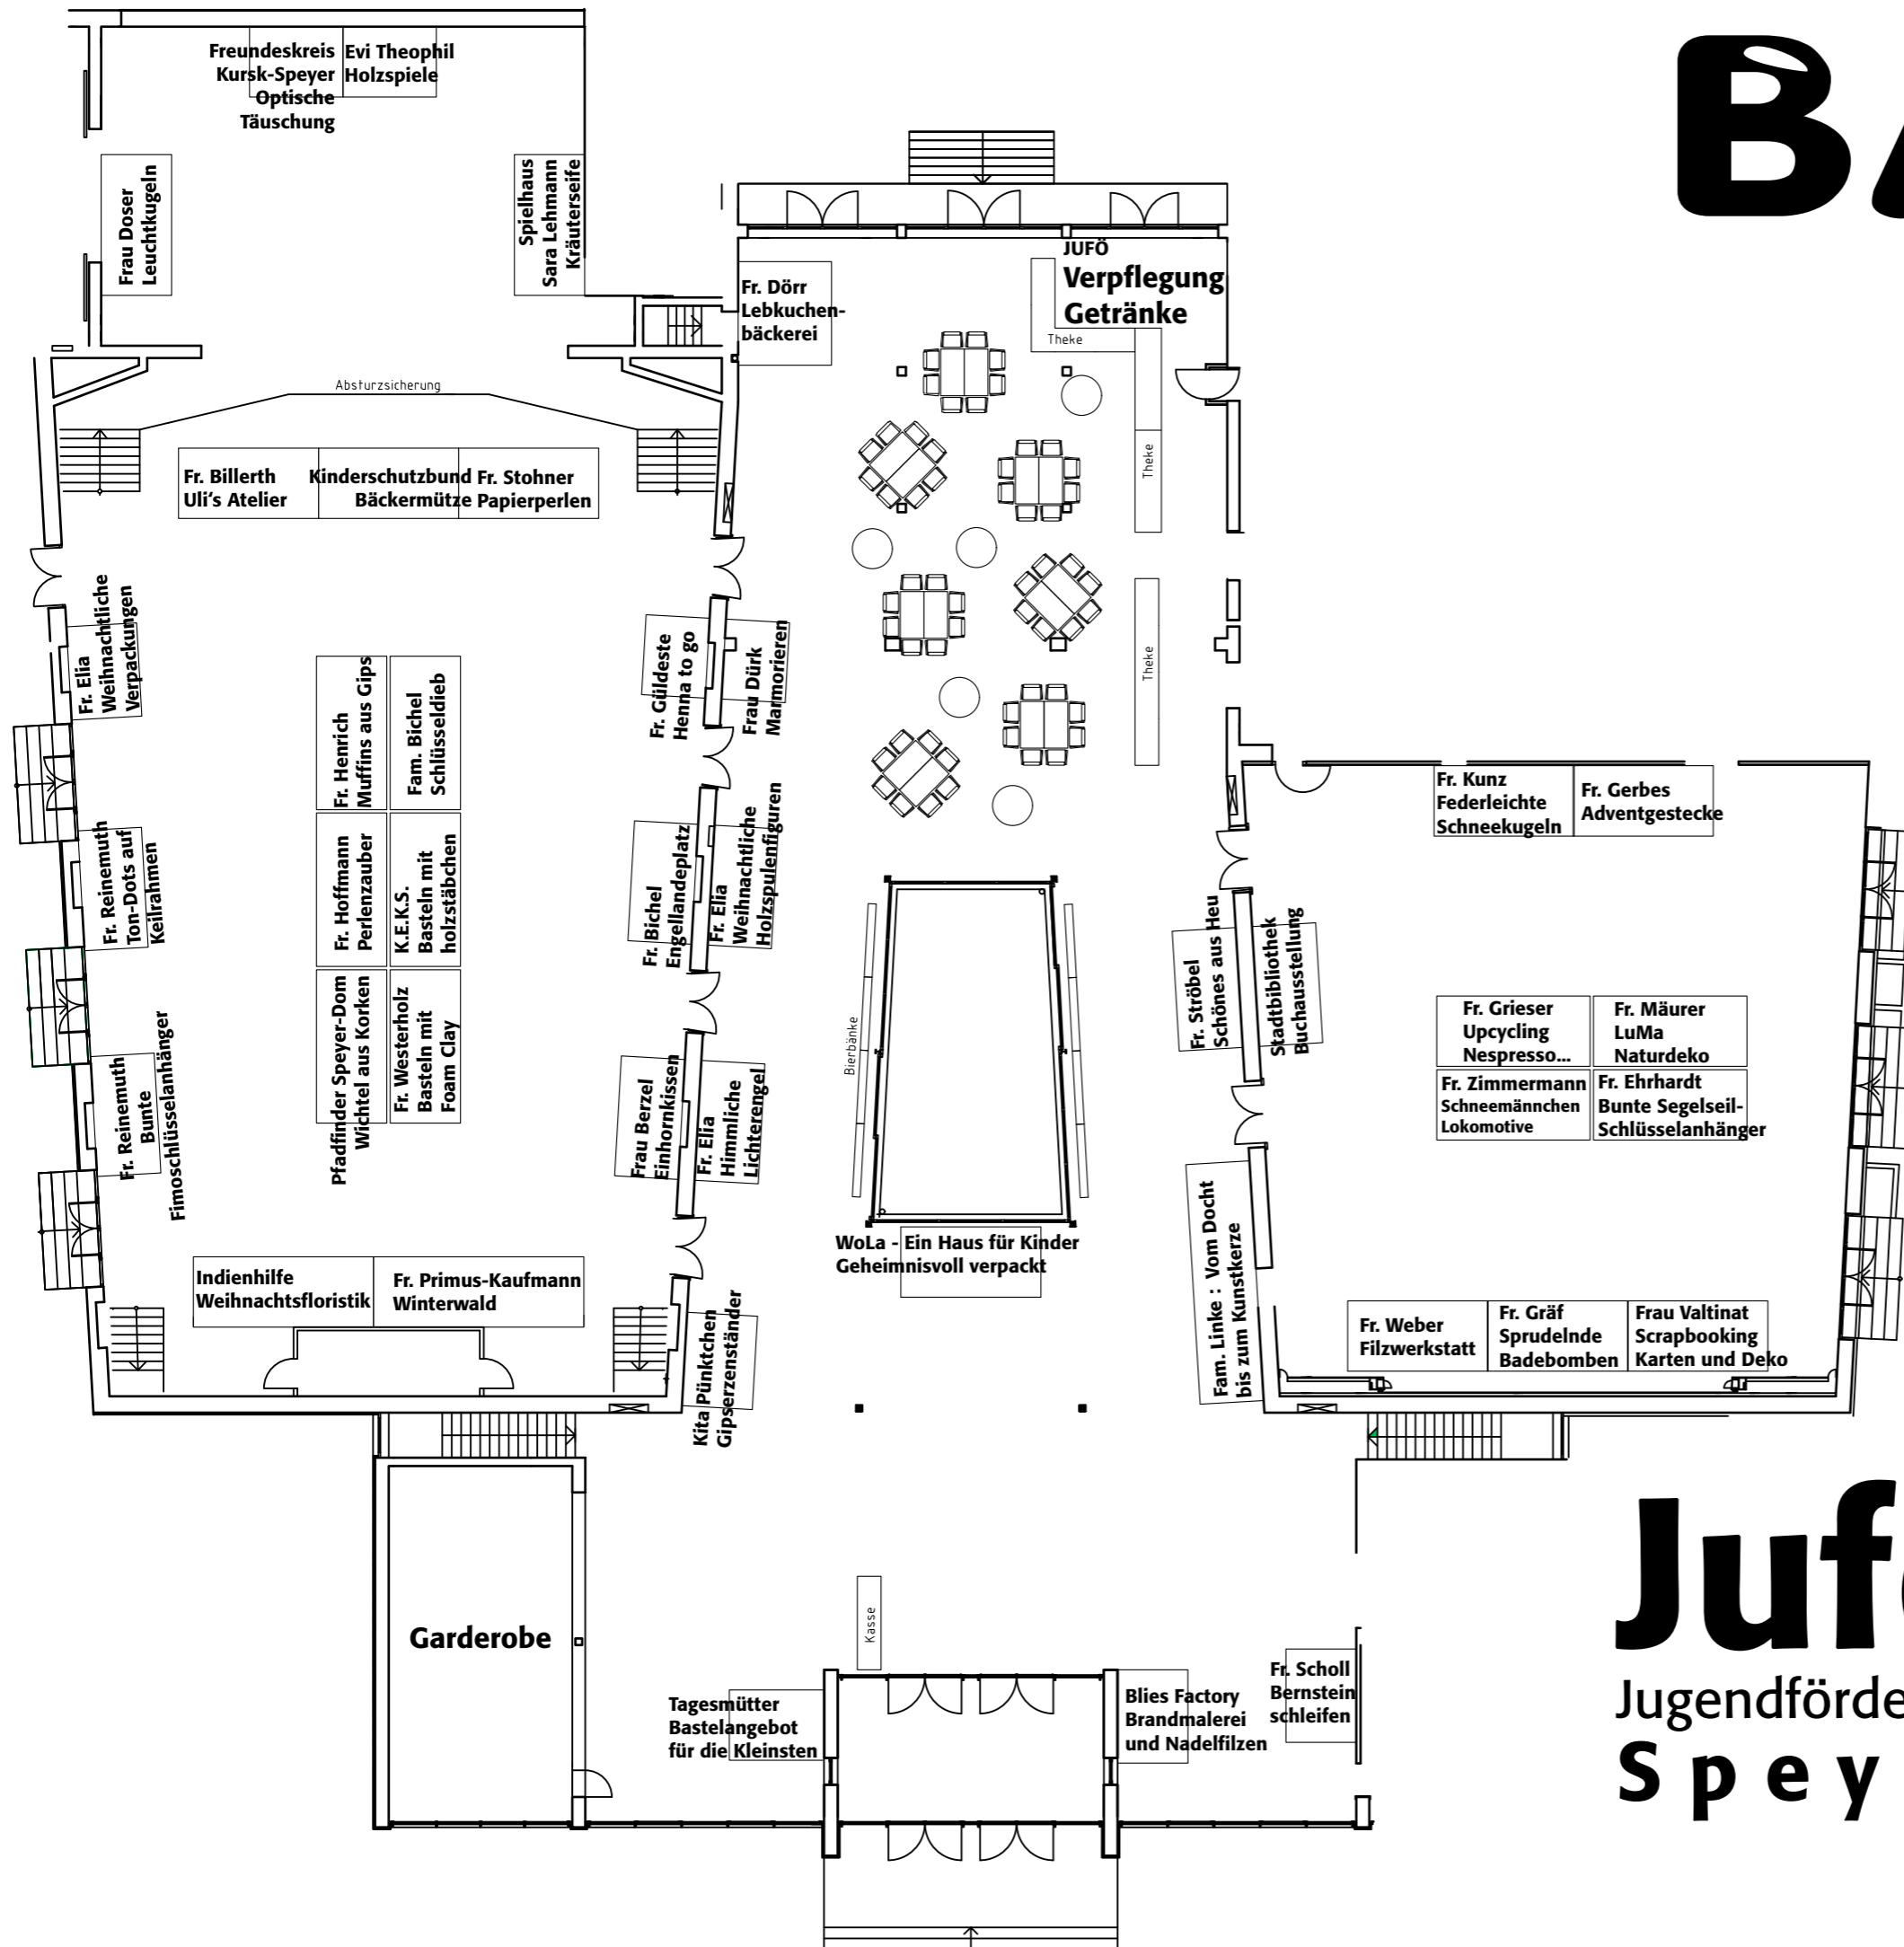

BASTELTAGE

2018

Eintritt
Jugendliche und Erwachsene: 1,- €
Schulkinder bis 13 Jahre: 0,50 €
Kindergartenkinder: frei

Informationen
Tel. (06232) 6773-180 oder unter www.jufö.de

Veranstaltungsort
Stadthalle Speyer, Obere Langgasse 33, 67346 Speyer

Samstag, 10. November, 14.00 - 19.00 Uhr
Sonntag, 11. November, 10.00 - 17.00 Uhr

Stadthalle Speyer

Jufö
Jugendförderung
Speyer